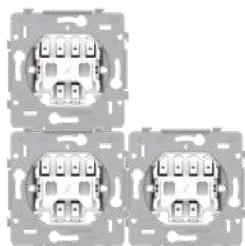

#### Snel en gemakkelijk geïnstalleerd

- alle aansluitklemmen zitten aan de bovenzijde van de sokkel
  - je stript en knipt alle draden eenvoudig op gelijke lengte
  - je hebt meer plaats om de draden te plooiën en het mechanisme in de inbouwdoos te plaatsen
- aansluitschema, schakelsymbool en klemidentificatie in onuitwisbare inkt
- gemakkelijk op de sokkel af te meten ontmantelingslengte
- klauw- en schroefbevestiging
- klemcapaciteit: 2 x 2,5 mm<sup>2</sup>/klem