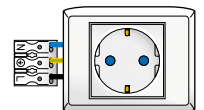

Wandcontactdoos met één klemmenblok met insteekaansluiting en ophoogkader, 45 x 45 mm

Met randaarde en kinderveiligheid.

$\frac{16 A}{250 Vac}$

SAMENGESTELD APPARAAT

06-000-21 Stuks: 5 Enkelvoudig
06-002-21 Stuks: 5 Tweevoudig