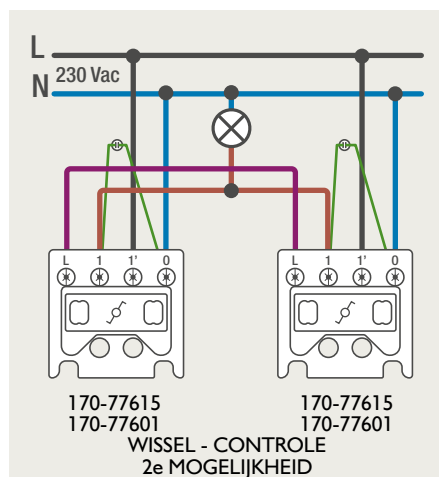

Beschermingsgraden

Weergeven van schokweerstand

De schokweerstand wordt weergegeven aan de hand van een IK-waarde en de beschermingsgraad aan de hand van de IP-code, zoals beschreven in de normen EN 62262 en IEC60529.

IP-code volgens IEC 60529: IP X1X2 - X3

X1 =	Bescherming tegen aanraking van onder spanning staande delen en tegen indringen van vaste voorwerpen	
X1 = 0		geen bescherming
X1 = 1		beschermd tegen voorwerp $\geq \varnothing 50$ mm (b.v. vuist)
X1 = 2		beschermd tegen voorwerp $\geq \varnothing 12,5$ mm (b.v. vinger)
X1 = 3		beschermd tegen voorwerp $\geq \varnothing 2,5$ mm (b.v. gereedschap)
X1 = 4		beschermd tegen voorwerp $\geq \varnothing 1$ mm (b.v. pen)
X1 = 5		beschermd tegen stof (veroorzaakt geen schade aan de werking)
X1 = 6		volledig stofdicht

X2 =	Bescherming tegen indringen van vloeistoffen	
X2 = 0		geen bescherming
X2 = 1		beschermd tegen verticaal vallende druppels (b.v. condens)
X2 = 2		beschermd tegen waterspatten tot 15° van verticale as (b.v. lichte regen)
X2 = 3		beschermd tegen vallende druppels tot 60° van verticale as (b.v. besproeien)
X2 = 4		beschermd tegen waterspatten in alle richtingen (b.v. besproeien)
X2 = 5		beschermd tegen waterstraal in alle richtingen (b.v. bespuiten)
X2 = 6		beschermd tegen krachtige waterstraal (extreme weersomstandigheden, b.v. schip)
X2 = 7		beschermd tegen tijdelijke onderdompeling
X2 = 8		beschermd tegen langdurige onderdompeling (druk)

Bijkomende letter na IP x1 x2 - ...

(voor gebruik met X1)

A	0		Bescherming tegen aanraking met de rug van de hand.
B	0,1		Bescherming tegen aanraking met een vinger.
C	1,2		Bescherming tegen aanraking met een gereedschap $\varnothing 2,5$ mm.
D	1,2,3		Bescherming tegen aanraking met een draad $\varnothing 1$ mm.

IK-waarden volgens NBN EN 62262: slagvastheid

	Hamer (massa in kg)	Valhoogte (mm)	Slagenergie (J)
00	•	•	•
01	M = 0,2 kg	h = 75 mm	0,15
02	M = 0,2 kg	h = 100 mm	0,2
03	M = 0,2 kg	h = 150 mm	0,35
04	M = 0,2 kg	h = 250 mm	0,5
05	M = 0,2 kg	h = 350 mm	0,7
06	M = 0,5 kg	h = 200 mm	1
07	M = 0,5 kg	h = 400 mm	2
08	M = 1,7 kg	h = 295 mm	5
09	M = 5 kg	h = 200 mm	10
10	M = 5 kg	h = 400 mm	20

• = geen bescherming

Chemische weerstand van polycarbonaat en PC/ASA

Weerstand bij onderdompeling op kamertemperatuur: **V** = voldoende; **B** = beperkt; **O** = onvoldoende

1. Koolwaterstoffen	3. Keton	5. Basen	10. Andere
superbenzine.....O	aceton.....O	natronloog geconcentreerd.....O	wasmiddel.....B
diesel/mazout.....B	4. Zuren	kaliloog geconcentreerd.....O	vaatwasmiddelen.....O
wasbenzine.....B	zoutzuur 20%.....V	ammoniak verdund.....O	javel, bleekwater, oplossing van natriumhypochloriet in water.....B
2. Alcoholen	zoutzuur tot 35%.....B	6. Oliën en vetten.....V	trichloorethyleen.....O
ethylalcohol 96%.....B	salpeterzuur 10%.....V	7. Siliconolie.....V	waterstofperoxide 30%.....V
isopropanol.....B	fosforzuur 30%.....V	8. Minerale oliën.....V	water-heet.....B
fenol.....O	zwavelzuur 30%.....V	9. Zoutoplossingen	waterige zeepoplossing.....V
glycol.....B	citroenzuur 10%.....V	natrium hypochloriet.....V	
glycerine.....B	azijnzuur 10%.....V	koud zeewater.....V	
methanol (methylalcohol).....O	azijnzuur geconcentreerd.....O		

D.1 Inbouwmaterialiaal

Aansluitschema's /