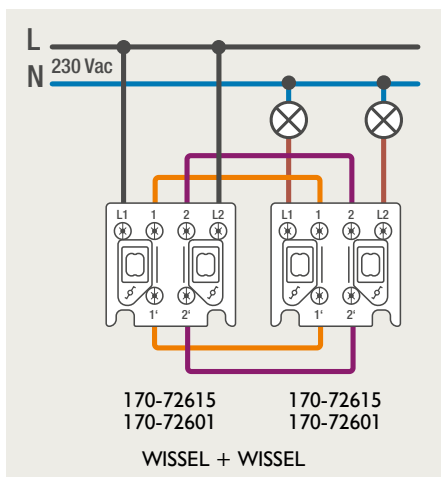

Beschermingsgraden

Weergeven van schokweerstand

De schokweerstand wordt weergegeven aan de hand van een IK-waarde en de beschermingsgraad aan de hand van de IP-code, zoals beschreven in de normen EN 62262 en IEC60529.

IP-code volgens IEC 60529: IP X1X2 - X3

X1 =	Bescherming tegen aanraking van onder spanning staande delen en tegen indringen van vaste voorwerpen	
X1 = 0		geen bescherming
X1 = 1		beschermd tegen voorwerp $\geq \varnothing 50$ mm (b.v. vuist)
X1 = 2		beschermd tegen voorwerp $\geq \varnothing 12,5$ mm (b.v. vinger)
X1 = 3		beschermd tegen voorwerp $\geq \varnothing 2,5$ mm (b.v. gereedschap)
X1 = 4		beschermd tegen voorwerp $\geq \varnothing 1$ mm (b.v. pen)
X1 = 5		beschermd tegen stof (veroorzaakt geen schade aan de werking)
X1 = 6		volledig stofdicht

X2 =	Bescherming tegen indringen van vloeistoffen	
X2 = 0		geen bescherming
X2 = 1		beschermd tegen verticaal vallende druppels (b.v. condens)
X2 = 2		beschermd tegen waterspatten tot 15° van verticale as (b.v. lichte regen)
X2 = 3		beschermd tegen vallende druppels tot 60° van verticale as (b.v. besproeien)
X2 = 4		beschermd tegen waterspatten in alle richtingen (b.v. besproeien)
X2 = 5		beschermd tegen waterstraal in alle richtingen (b.v. bespuiten)
X2 = 6		beschermd tegen krachtige waterstraal (extreme weersomstandigheden, b.v. schip)
X2 = 7		beschermd tegen tijdelijke onderdompeling
X2 = 8		beschermd tegen langdurige onderdompeling (druk)

Bijkomende letter na IP x1 x2 - ...

(voor gebruik met X1)

A	0		Bescherming tegen aanraking met de rug van de hand.
B	0,1		Bescherming tegen aanraking met een vinger.
C	1,2		Bescherming tegen aanraking met een gereedschap $\varnothing 2,5$ mm.
D	1,2,3		Bescherming tegen aanraking met een draad $\varnothing 1$ mm.

IK-waarden volgens NBN EN 62262: slagvastheid

	Hamer (massa in kg)	Valhoogte (mm)	Slagenergie (J)
00	•	•	•
01	M = 0,2 kg	h = 75 mm	0,15
02	M = 0,2 kg	h = 100 mm	0,2
03	M = 0,2 kg	h = 150 mm	0,35
04	M = 0,2 kg	h = 250 mm	0,5
05	M = 0,2 kg	h = 350 mm	0,7
06	M = 0,5 kg	h = 200 mm	1
07	M = 0,5 kg	h = 400 mm	2
08	M = 1,7 kg	h = 295 mm	5
09	M = 5 kg	h = 200 mm	10
10	M = 5 kg	h = 400 mm	20

• = geen bescherming

Chemische weerstand van polycarbonaat en PC/ASA

Weerstand bij onderdompeling op kamertemperatuur: **V** = voldoende; **B** = beperkt; **O** = onvoldoende

1. Koolwaterstoffen	3. Keton	5. Basen	10. Andere
superbenzine.....O	aceton.....O	natronloog geconcentreerd.....O	wasmiddel.....B
diesel/mazout.....B	4. Zuren	kaliloog geconcentreerd.....O	vaatwasmiddelen.....O
wasbenzine.....B	zoutzuur 20%.....V	ammoniak verdund.....O	javel, bleekwater, oplossing van natriumhypochloriet in water.....B
2. Alcoholen	zoutzuur tot 35%.....B	6. Oliën en vetten.....V	trichloorethyleen.....O
ethylalcohol 96%.....B	salpeterzuur 10%.....V	7. Siliconolie.....V	waterstofperoxide 30%.....V
isopropanol.....B	fosforzuur 30%.....V	8. Minerale oliën.....V	water-heet.....B
fenol.....O	zwavelzuur 30%.....V	9. Zoutoplossingen	waterige zeepoplossing.....V
glycol.....B	citroenzuur 10%.....V	natrium hypochloriet.....V	
glycerine.....B	azijnzuur 10%.....V	koud zeewater.....V	
methanol (methylalcohol).....O	azijnzuur geconcentreerd.....O		

D.1 Inbouwmaterialiaal

Aansluitschema's /