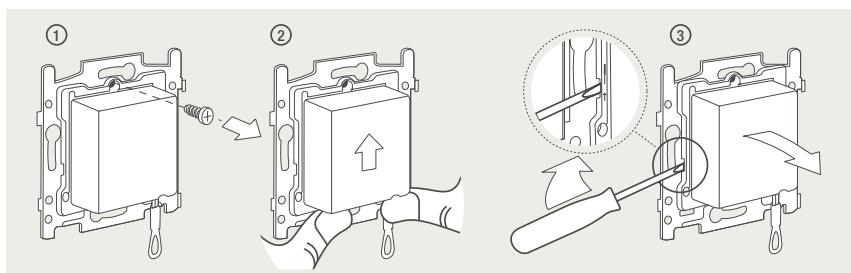

Demontage trekmodule