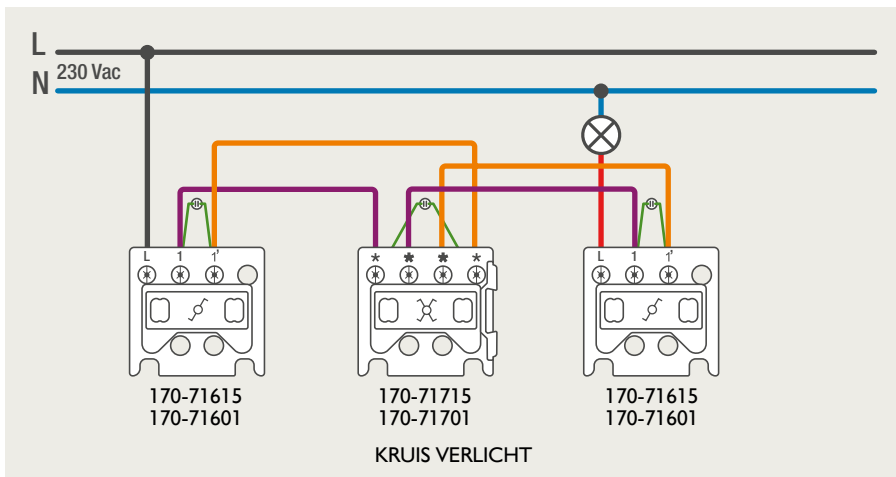

Beschermingsgraden

Weergeven van schokweerstand

De schokweerstand wordt weergegeven aan de hand van een IK-waarde en de beschermingsgraad aan de hand van de IP-code, zoals beschreven in de normen EN 62262 en IEC60529.

IP-code volgens IEC 60529: IP X1X2 - X3

X1 =	Bescherming tegen aanraking van onder spanning staande delen en tegen indringen van vaste voorwerpen	
X1 = 0		geen bescherming
X1 = 1		beschermd tegen voorwerp $\geq \varnothing 50$ mm (b.v. vuist)
X1 = 2		beschermd tegen voorwerp $\geq \varnothing 12,5$ mm (b.v. vinger)
X1 = 3		beschermd tegen voorwerp $\geq \varnothing 2,5$ mm (b.v. gereedschap)
X1 = 4		beschermd tegen voorwerp $\geq \varnothing 1$ mm (b.v. pen)
X1 = 5		beschermd tegen stof (veroorzaakt geen schade aan de werking)
X1 = 6		volledig stofdicht

X2 =	Bescherming tegen indringen van vloeistoffen	
X2 = 0		geen bescherming
X2 = 1		beschermd tegen verticaal vallende druppels (b.v. condens)
X2 = 2		beschermd tegen waterspatten tot 15° van verticale as (b.v. lichte regen)
X2 = 3		beschermd tegen vallende druppels tot 60° van verticale as (b.v. besproeien)
X2 = 4		beschermd tegen waterspatten in alle richtingen (b.v. besproeien)
X2 = 5		beschermd tegen waterstraal in alle richtingen (b.v. bespuiten)
X2 = 6		beschermd tegen krachtige waterstraal (extreme weersomstandigheden, b.v. schip)
X2 = 7		beschermd tegen tijdelijke onderdompeling
X2 = 8		beschermd tegen langdurige onderdompeling (druk)

Bijkomende letter na IP x1 x2 - ...

(voor gebruik met X1)

A	0		Bescherming tegen aanraking met de rug van de hand.
B	0,1		Bescherming tegen aanraking met een vinger.
C	1,2		Bescherming tegen aanraking met een gereedschap $\varnothing 2,5$ mm.
D	1,2,3		Bescherming tegen aanraking met een draad $\varnothing 1$ mm.

IK-waarden volgens NBN EN 62262: slagvastheid

	Hamer (massa in kg)	Valhoogte (mm)	Slagenergie (J)
00	•	•	•
01	M = 0,2 kg	h = 75 mm	0,15
02	M = 0,2 kg	h = 100 mm	0,2
03	M = 0,2 kg	h = 150 mm	0,35
04	M = 0,2 kg	h = 250 mm	0,5
05	M = 0,2 kg	h = 350 mm	0,7
06	M = 0,5 kg	h = 200 mm	1
07	M = 0,5 kg	h = 400 mm	2
08	M = 1,7 kg	h = 295 mm	5
09	M = 5 kg	h = 200 mm	10
10	M = 5 kg	h = 400 mm	20

• = geen bescherming

Chemische weerstand van polycarbonaat en PC/ASA

Weerstand bij onderdompeling op kamertemperatuur: **V** = voldoende; **B** = beperkt; **O** = onvoldoende

1. Koolwaterstoffen	3. Keton	5. Basen	10. Andere
superbenzine.....O	aceton.....O	natronloog geconcentreerd.....O	wasmiddel.....B
diesel/mazout.....B	4. Zuren	kaliloog geconcentreerd.....O	vaatwasmiddelen.....O
wasbenzine.....B	zoutzuur 20%.....V	ammoniak verdund.....O	javel, bleekwater, oplossing van natriumhypochloriet in water.....B
2. Alcoholen	zoutzuur tot 35%.....B	6. Oliën en vetten.....V	trichloorethyleen.....O
ethylalcohol 96%.....B	salpeterzuur 10%.....V	7. Siliconolie.....V	waterstofperoxide 30%.....V
isopropanol.....B	fosforzuur 30%.....V	8. Minerale oliën.....V	water-heet.....B
fenol.....O	zwavelzuur 30%.....V	9. Zoutoplossingen	waterige zeepoplossing.....V
glycol.....B	citroenzuur 10%.....V	natrium hypochloriet.....V	
glycerine.....B	azijnzuur 10%.....V	koud zeewater.....V	
methanol (methylalcohol).....O	azijnzuur geconcentreerd.....O		

D.1 Inbouwmaterialiaal

Aansluitschema's /