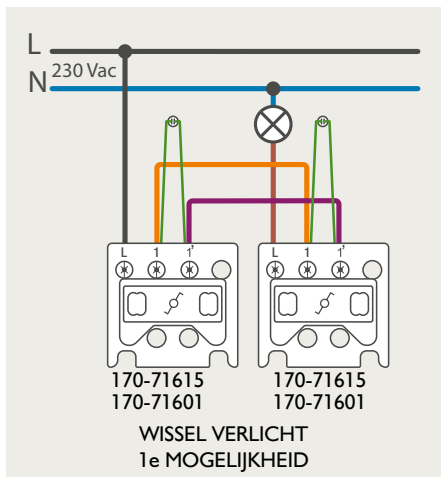

Beschermingsgraden

Weergeven van schokweerstand

De schokweerstand wordt weergegeven aan de hand van een IK-waarde en de beschermingsgraad aan de hand van de IP-code, zoals beschreven in de normen EN 62262 en IEC60529.

IP-code volgens IEC 60529: IP X1X2 - X3

X1 =	Bescherming tegen aanraking van onder spanning staande delen en tegen indringen van vaste voorwerpen	
X1 = 0		geen bescherming
X1 = 1		beschermd tegen voorwerp $\geq \varnothing 50$ mm (b.v. vuist)
X1 = 2		beschermd tegen voorwerp $\geq \varnothing 12,5$ mm (b.v. vinger)
X1 = 3		beschermd tegen voorwerp $\geq \varnothing 2,5$ mm (b.v. gereedschap)
X1 = 4		beschermd tegen voorwerp $\geq \varnothing 1$ mm (b.v. pen)
X1 = 5		beschermd tegen stof (veroorzaakt geen schade aan de werking)
X1 = 6		volledig stofdicht

X2 =	Bescherming tegen indringen van vloeistoffen	
X2 = 0		geen bescherming
X2 = 1		beschermd tegen verticaal vallende druppels (b.v. condens)
X2 = 2		beschermd tegen waterspatten tot 15° van verticale as (b.v. lichte regen)
X2 = 3		beschermd tegen vallende druppels tot 60° van verticale as (b.v. besproeien)
X2 = 4		beschermd tegen waterspatten in alle richtingen (b.v. besproeien)
X2 = 5		beschermd tegen waterstraal in alle richtingen (b.v. bespuiten)
X2 = 6		beschermd tegen krachtige waterstraal (extreme weersomstandigheden, b.v. schip)
X2 = 7		beschermd tegen tijdelijke onderdompeling
X2 = 8		beschermd tegen langdurige onderdompeling (druk)

Bijkomende letter na IP x1 x2 - ...

(voor gebruik met X1)

A	0		Bescherming tegen aanraking met de rug van de hand.
B	0,1		Bescherming tegen aanraking met een vinger.
C	1,2		Bescherming tegen aanraking met een gereedschap $\varnothing 2,5$ mm.
D	1,2,3		Bescherming tegen aanraking met een draad $\varnothing 1$ mm.

IK-waarden volgens NBN EN 62262: slagvastheid

	Hamer (massa in kg)	Valhoogte (mm)	Slagenergie (J)
00	•	•	•
01	M = 0,2 kg	h = 75 mm	0,15
02	M = 0,2 kg	h = 100 mm	0,2
03	M = 0,2 kg	h = 150 mm	0,35
04	M = 0,2 kg	h = 250 mm	0,5
05	M = 0,2 kg	h = 350 mm	0,7
06	M = 0,5 kg	h = 200 mm	1
07	M = 0,5 kg	h = 400 mm	2
08	M = 1,7 kg	h = 295 mm	5
09	M = 5 kg	h = 200 mm	10
10	M = 5 kg	h = 400 mm	20

• = geen bescherming

Chemische weerstand van polycarbonaat en PC/ASA

Weerstand bij onderdompeling op kamertemperatuur: **V** = voldoende; **B** = beperkt; **O** = onvoldoende

1. Koolwaterstoffen	3. Keton	5. Basen	10. Andere
superbenzine.....O	aceton.....O	natronloog geconcentreerd.....O	wasmiddel.....B
diesel/mazout.....B	4. Zuren	kaliloog geconcentreerd.....O	vaatwasmiddelen.....O
wasbenzine.....B	zoutzuur 20%.....V	ammoniak verdund.....O	javel, bleekwater, oplossing van natriumhypochloriet in water.....B
2. Alcoholen	zoutzuur tot 35%.....B	6. Oliën en vetten.....V	trichloorethyleen.....O
ethylalcohol 96%.....B	salpeterzuur 10%.....V	7. Siliconolie.....V	waterstofperoxide 30%.....V
isopropanol.....B	fosforzuur 30%.....V	8. Minerale oliën.....V	water-heet.....B
fenol.....O	zwavelzuur 30%.....V	9. Zoutoplossingen	waterige zeepoplossing.....V
glycol.....B	citroenzuur 10%.....V	natrium hypochloriet.....V	
glycerine.....B	azijnzuur 10%.....V	koud zeewater.....V	
methanol (methylalcohol).....O	azijnzuur geconcentreerd.....O		

D.1 Inbouwmaterialiaal

Aansluitschema's /