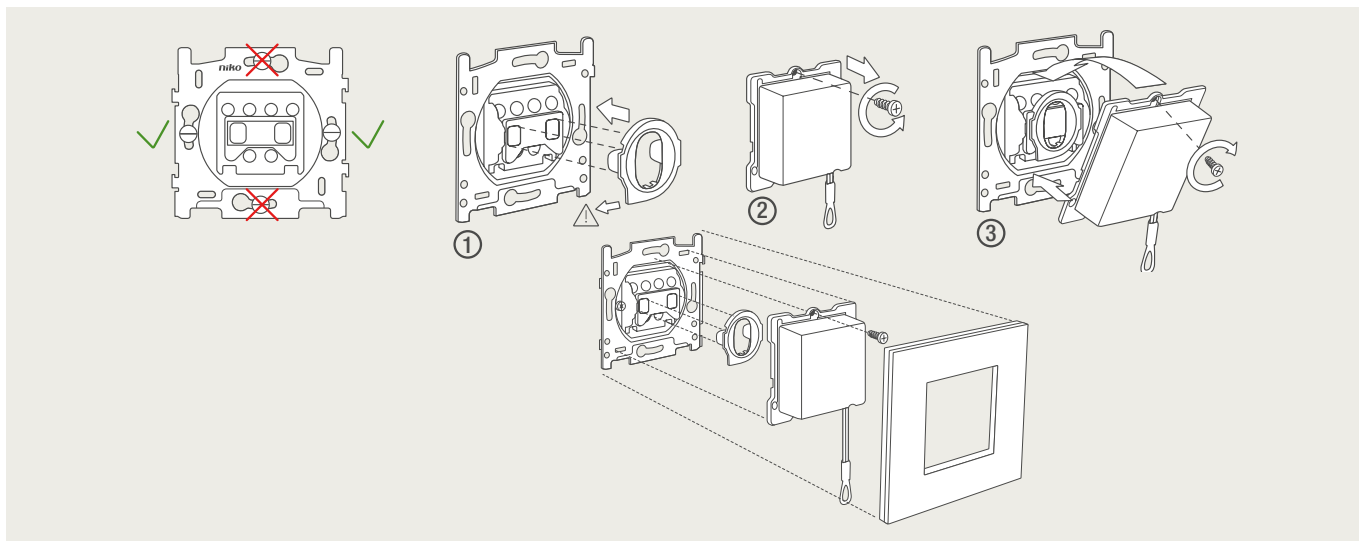

Inbouwmateriaal montage trekmodule

Schakelaarfunctie 1XX-63606