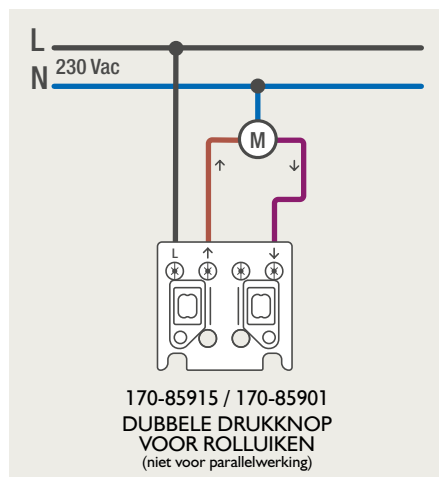

Beschermingsgraden

Weergeven van schokweerstand

De schokweerstand wordt weergegeven aan de hand van een IK-waarde en de beschermingsgraad aan de hand van de IP-code, zoals beschreven in de normen EN 62262 en IEC60529.

IP-code volgens IEC 60529: IP X1X2 - X3

X1 =	Bescherming tegen aanraking van onder spanning staande delen en tegen indringen van vaste voorwerpen	
X1 = 0		geen bescherming
X1 = 1		beschermd tegen voorwerp $\geq \varnothing 50$ mm (b.v. vuist)
X1 = 2		beschermd tegen voorwerp $\geq \varnothing 12,5$ mm (b.v. vinger)
X1 = 3		beschermd tegen voorwerp $\geq \varnothing 2,5$ mm (b.v. gereedschap)
X1 = 4		beschermd tegen voorwerp $\geq \varnothing 1$ mm (b.v. pen)
X1 = 5		beschermd tegen stof (veroorzaakt geen schade aan de werking)
X1 = 6		volledig stofdicht

X2 =	Bescherming tegen indringen van vloeistoffen	
X2 = 0		geen bescherming
X2 = 1		beschermd tegen verticaal vallende druppels (b.v. condens)
X2 = 2		beschermd tegen waterspatten tot 15° van verticale as (b.v. lichte regen)
X2 = 3		beschermd tegen vallende druppels tot 60° van verticale as (b.v. besproeien)
X2 = 4		beschermd tegen waterspatten in alle richtingen (b.v. besproeien)
X2 = 5		beschermd tegen waterstraal in alle richtingen (b.v. bespuiten)
X2 = 6		beschermd tegen krachtige waterstraal (extreme weersomstandigheden, b.v. schip)
X2 = 7		beschermd tegen tijdelijke onderdompeling
X2 = 8		beschermd tegen langdurige onderdompeling (druk)

Bijkomende letter na IP x1 x2 - ...

(voor gebruik met X1)

A	0		Bescherming tegen aanraking met de rug van de hand.
B	0,1		Bescherming tegen aanraking met een vinger.
C	1,2		Bescherming tegen aanraking met een gereedschap $\varnothing 2,5$ mm.
D	1,2,3		Bescherming tegen aanraking met een draad $\varnothing 1$ mm.

IK-waarden volgens NBN EN 62262: slagvastheid

	Hamer (massa in kg)	Valhoogte (mm)	Slagenergie (J)
00	•	•	•
01	M = 0,2 kg	h = 75 mm	0,15
02	M = 0,2 kg	h = 100 mm	0,2
03	M = 0,2 kg	h = 150 mm	0,35
04	M = 0,2 kg	h = 250 mm	0,5
05	M = 0,2 kg	h = 350 mm	0,7
06	M = 0,5 kg	h = 200 mm	1
07	M = 0,5 kg	h = 400 mm	2
08	M = 1,7 kg	h = 295 mm	5
09	M = 5 kg	h = 200 mm	10
10	M = 5 kg	h = 400 mm	20

• = geen bescherming

Chemische weerstand van polycarbonaat en PC/ASA

Weerstand bij onderdompeling op kamertemperatuur: **V** = voldoende; **B** = beperkt; **O** = onvoldoende

1. Koolwaterstoffen	3. Keton	5. Basen	10. Andere
superbenzine.....O	aceton.....O	natronloog geconcentreerd.....O	wasmiddel.....B
diesel/mazout.....B	4. Zuren	kaliloog geconcentreerd.....O	vaatwasmiddelen.....O
wasbenzine.....B	zoutzuur 20%.....V	ammoniak verdund.....O	javel, bleekwater, oplossing van natriumhypochloriet in water.....B
2. Alcoholen	zoutzuur tot 35%.....B	6. Oliën en vetten.....V	trichloorethyleen.....O
ethylalcohol 96%.....B	salpeterzuur 10%.....V	7. Siliconolie.....V	waterstofperoxide 30%.....V
isopropanol.....B	fosforzuur 30%.....V	8. Minerale oliën.....V	water-heet.....B
fenol.....O	zwavelzuur 30%.....V	9. Zoutoplossingen	waterige zeepoplossing.....V
glycol.....B	citroenzuur 10%.....V	natrium hypochloriet.....V	
glycerine.....B	azijnzuur 10%.....V	koud zeewater.....V	
methanol (methylalcohol).....O	azijnzuur geconcentreerd.....O		

D.1 Inbouwmaterialiaal

Aansluitschema's /